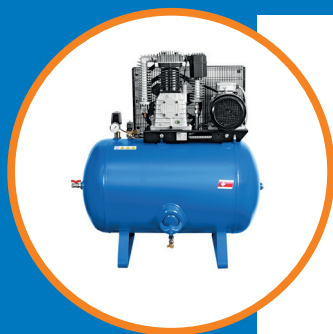

4

907/270

Aktion exkl. MwSt.:
CHF 3400.-

Aktion inkl. MwSt.: CHF 3675.40
Listenpreis inkl. MwSt.: CHF 4507.75

-18%

1 **K 266/25T**

Kolbenkompressor mobil, 1-Zylinder, einstufig, direkt gekuppelt. Inkl. Filterregler mit Manometer, 2 Kupplungen ARO 210 und 2 m Anschlusskabel mit Stecker. Motor 1.5 kW, 230 V/50 Hz, 2'850 U/min, Hubvolumen 250 l/min, Volumenstrom 140 l/min, Höchstdruck 10 bar, Behälter 25 l, Schalldruck 77 dBA/1m, 45x32x64 cm, Gewicht 26 kg.

2 **K 240/40W-OL**

Kolbenkompressor ölfrei mobil, 2-Zylinder, einstufig, direkt gekuppelt. Schweizer Montage. Inkl. Filterregler mit Manometer, 2 Sicherheitskupplungen ARO 210, 3 m Anschlusskabel mit Stecker. Motor 1.5 kW, 230 V/50 Hz, 1'400 U/min, Hubvolumen 240 l/min, Volumenstrom 150 l/min, Höchstdruck 10 bar, Behälter 40 l, Schalldruck 66 dBA/1m, 82x34x65 cm, Gewicht 40 kg.

3 **497/200**

Kolbenkompressor stationär, 2-Zylinder, einstufig, mit Keilriemenantrieb. Schweizer Montage. Inkl. Betriebsstundenzähler und Kugelhahn G 1/2" Innengewinde. Motor 3.0 kW, 3x400 V/50 Hz, 1150 U/min, Hubvolumen 440 l/min, Volumenstrom 380 l/min, Höchstdruck 10 bar, Behälter 200 l, Schalldruck 78 dBA/1m, 121x59x108 cm, Gewicht 121 kg.

4 **907/270**

Kolbenkompressor stationär, 2-Zylinder, zweistufig, mit Keilriemenantrieb. Schweizer Montage. Inkl. Sterndreieckschalter und Kugelhahn G 1/2" Innengewinde. Motor 5.5 kW, 3x400 V/50 Hz, 1070 U/min, Hubvolumen 900 l/min, Volumenstrom 750 l/min, Höchstdruck 10 bar, Behälter 270 l, Schalldruck 75 dBA/1m, 122x68x130 cm, Gewicht 177 kg.