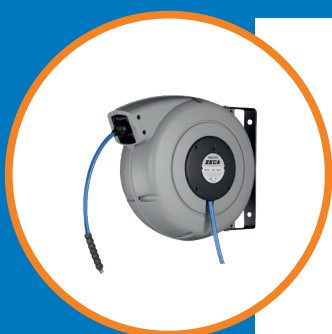

-31%

20

2412.11

Aktion exkl. MwSt.:
CHF 199.-

Aktion inkl. MwSt.: CHF 215.10
Listenpreis inkl. MwSt.: CHF 314.55