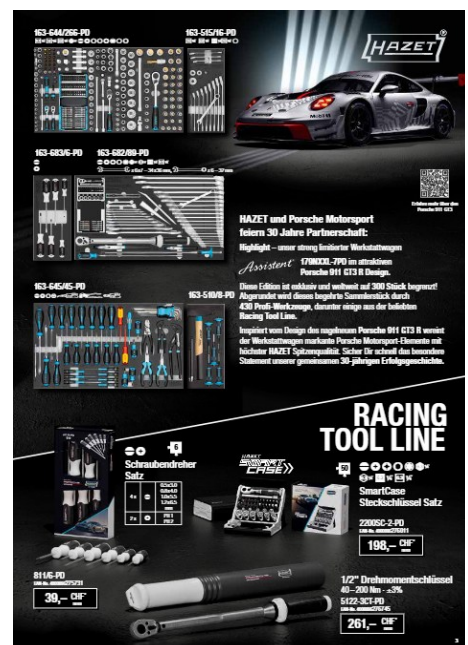

## HAZET Werkstattwagen "Porsche Edition" 179NXXL-7/430PD, 430-tlg., 7 Schubladen

### Schnell sein lohnt sich

- Streng limitierte Auflage
- Exklusiv und Weltweit auf 300 Stück begrenzt
- mit fortlaufender Seriennummer
- In Wagenfarbe GT Silber / Porsche Neonrot
- gefüllt mit 430-tlg. Profi-Werkzeug der Marke HAZET
- Auslieferung nach Bestelleingang (ab April), solange Vorrat