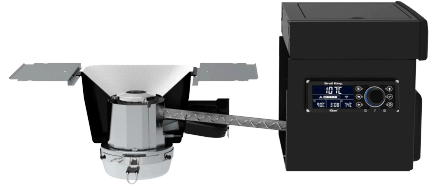

3. Die patentierten **DUAL TUBE** Edelstahlbrenner bringen maximale Power in jeden Broil King Grill und sorgen für unerreichte Temperaturen im Grill.

IMPERIAL

iQue
Intelligent Barbecue

IMPERIAL QS 690 IR Smart Grill
699583 | CHF 5'499.00
Auf Anfrage

Abdeckhaube Regal 500 Serie
68492 | CHF 149.00

Abdeckhaube Regal 600 Serie
68490 | CHF 159.00

BARON HYBRID/PELLETREADY

NEU

BARON 590 IRX SHADOW
678183 | CHF 1'899.00

BARON Pellet Kit 500
675005CH | CHF 799.00

PelletReady
Baron Series Gas Grill

+

PelletModule
Pellet Conversion Kit

=

HybridPower
Gas and Pellet-Fueled Performance

BARON 490 IRX SHADOW
677183 | CHF 1'699.00

BARON Pellet Kit 400
674005CH | CHF 799.00

ZUBEHÖR BARON HYBRID/PELLETREADY MUST HAVES