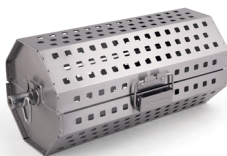

DO MORE Drehspiesskorb
64875 | CHF 79.90