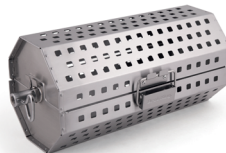

DO MORE Drehspeisskorb
64875 | CHF 79.90