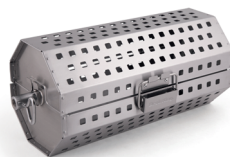

ROYAL

NEU

ROYAL 390 Shadow Gasgrill
824283SDW | CHF 699.00

NEU

ROYAL 340 Shadow Gasgrill
824263SDW | CHF 599.00

ROYAL 320 Shadow Gasgrill
824253SDW | CHF 549.00

ZUBEHÖR ROYAL MUST HAVES

**DO MORE Plancha
Royal Series**
11223 | CHF 74.90