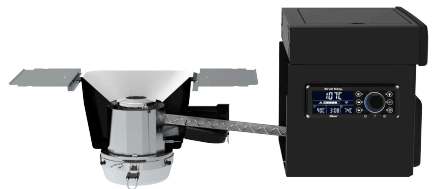

3. Die patentierten **DUAL TUBE** Edelstahlbrenner bringen maximale Power in jeden Broil King Grill und sorgen für unerreichte Temperaturen im Grill.

IMPERIAL

iQue
Intelligent Barbecue

IMPERIAL QS 690 IR Smart Grill
699583 | CHF 5'499.00
Auf Anfrage

PelletReady
Baron Series Gas Grill

+

PelletModule
Pellet Conversion Kit

=

HybridPower
Gas and Pellet-Fueled Performance

BARON 490 IRX SHADOW
677183 | CHF 1'699.00

BARON Pellet Kit 400
674005CH | CHF 799.00

ZUBEHÖR BARON HYBRID/PELLETREADY MUST HAVES