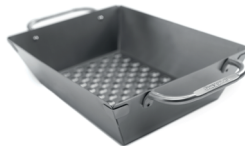

Plancha Schaber
64039 | CHF 12.90

Baron Grillwender
64031 | CHF 12.90

Imperial Grillwender
64110 | CHF 19.00

**Baron
Grillbesteck- Set**
64003 | CHF 49.90

Grillschale Edelstahl
63106 | CHF 39.00

Gemüsekorb Premium
69818 | CHF 55.00

Multitool / Rostheber
60745 | CHF 9.90

Pizzaschneider
69810 | CHF 24.90

**Pizzaschaufel
klappbar**
69800 | CHF 32.00

Pizzastein XL 38cm
69814 | CHF 45.00

Broil King®

**Das Leben ist zu kurz
für schlechtes
BARBECUE!**