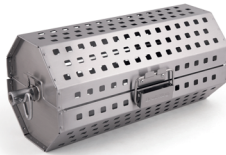

DO MORE Drehspiesskorb
64875 | CHF 79.90