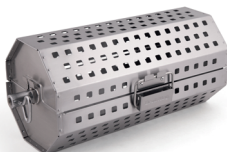

DO MORE Drehspiesskorb
64875 | CHF 79.90